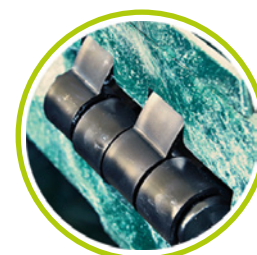

JRK PREMIUM KOMPOSTÉR

Kompostér JRK PREMIUM má decentní a exkluzivní vzhled. Vyznačuje se dlouhou životností, skvělou stabilitou a maximální praktičností. Během své životnosti si udržuje stálou barvu díky 100% recyklovanému, UV stabilnímu polyethylenu, ze kterého je vyroben.