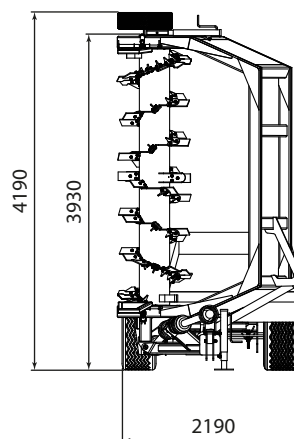

TECHNICKÉ PARAMETRY

Maximální šířka zakládky	3,40 m
Maximální výška zakládky	1,60 m
Délka rotoru	3,00 m
Přepravní hmotnost	2,3 t (s betonovým závažím 5,98 t)
Kloubová hřídel	BONDIOLI
Barva	šedá/modrá
Výkon traktoru	od 70 Ps
Pracovní výkon	do 1000 m ³ /hod.
Pracovní rychlost	100-750 m/hod. (dle typu materiálu)
Přepravní rozměry	d: 5,17 m š: 5,7 m v: 4,19 m