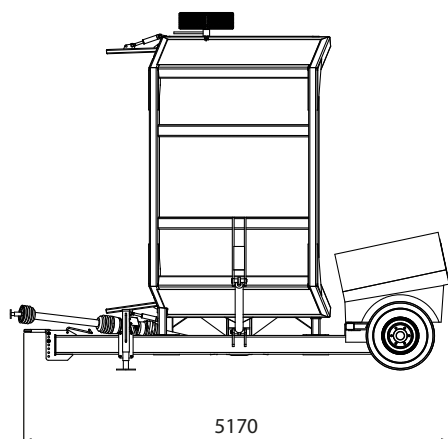

PŘEKOPÁVAČ KOMPOSTU CMC ST 300

Kvalitní překopávač zajistí provzdušnění
kompostovací zakládky

- 🌿 nejprodávanejší traktorem poháněný překopávač
- 🌿 vhodný pro větší i menší kompostárny
- 🌿 vysoký konverzní výkon, zesílená konstrukce
- 🌿 unikátní kónický tvar zajišťuje optimální prokypření zakládky
- 🌿 splňuje přísná kritéria kontrolovaného mikrobiálního kompostování

TECHNICKÉ PARAMETRY

Maximální šířka zakládky	3,40 m
Maximální výška zakládky	1,60 m
Délka rotoru	3,00 m
Přepravní hmotnost	2,3 t (s betonovým závažím 5,98 t)
Kloubová hřídel	BONDIOLI
Barva	šedá/modrá
Výkon traktoru	od 70 Ps
Pracovní výkon	do 1000 m ³ /hod.
Pracovní rychlost	100-750 m/hod. (dle typu materiálu)
Přepravní rozměry	d: 5,17 m š: 5,7 m v: 4,19 m