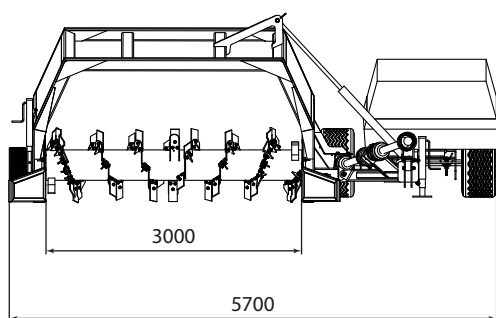

PŘEKOPÁVAČ KOMPOSTU CMC ST 300

Kvalitní překopávač zajistí provzdušnění
kompostovací zakládky

- 🌿 nejprodávanejší traktorem poháněný překopávač
- 🌿 vhodný pro větší i menší kompostárny
- 🌿 vysoký konverzní výkon, zesílená konstrukce
- 🌿 unikátní kónický tvar zajišťuje optimální prokypření zakládky
- 🌿 splňuje přísná kritéria kontrolovaného mikrobiálního kompostování

TECHNICKÉ PARAMETRY

Maximální šířka zakládky	3,40 m
Maximální výška zakládky	1,60 m
Délka rotoru	3,00 m
Přepravní hmotnost	2,3 t (s betonovým závažím 5,98 t)
Kloubová hřídel	BONDIOLI
Barva	šedá/modrá
Výkon traktoru	od 70 Ps
Pracovní výkon	do 1000 m ³ /hod.
Pracovní rychlost	100-750 m/hod. (dle typu materiálu)
Přepravní rozměry	d: 5,17 m š: 5,7 m v: 4,19 m