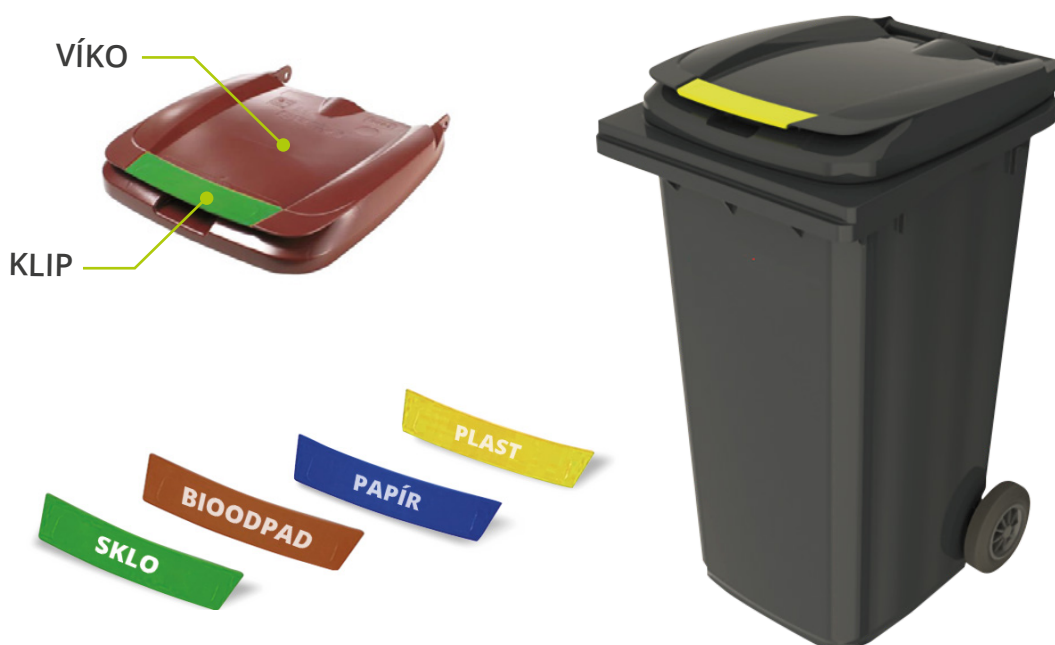

SULO NÁDOBY S KLIPY

Plastové nádoby na odpad a cenné suroviny s vyměnitelným klipem pro odlišení druhu odpadu

- víko vybaveno zapuštěným madlem ze všech 3 stran
- v přední části víka prostor pro uchycení identifikačního klipu
- možnost ražby textu na identifikační klip ve velikosti nejméně 30 x 200 mm (termo print)
- uchycení klipu nacvaknutím ze stran, bez děr ve spodním víku

TECHNICKÉ PARAMETRY

- rozměry klipu minimálně: 50 x 220 mm
- certifikace: RAL 951/1
- materiál: kvalitní HDPE a ocel

Typ nádoby (objem)	Šířka	Výška	Hloubka	Prázdná hmotnost	Max. plnicí celková hm.	Přípustná celková hm.	Tloušťka stěny
120 l	480 mm	944 mm	558 mm	9,6 kg	50 kg	60 kg	2,7 mm
240 l	582 mm	1081 mm	728 mm	14 kg	96 kg	110 kg	2,9 mm