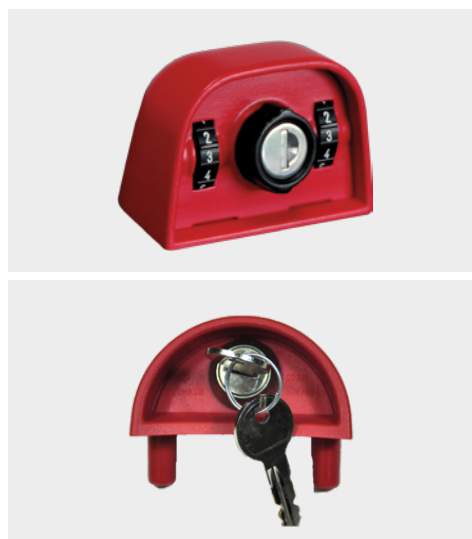

# GRAVITAČNÍ ZÁMEK

Gravitační zámek bezpečně uzamkne odpadovou nádobu a zabrání tak nepovolenému užívání

- ✦ možnost objednání jako příslušenství k nádobě
- ✦ zámek pro nádoby o objemu 80 - 1100l
- ✦ od objemu nad 360l možnost zamykání na číselný kód
- ✦ možnost výroby několika klíčů
- ✦ při běžné manipulaci či pádu nádoby zůstává víko zavřené
- ✦ během výsypu se nádoba automaticky otevře při jejím otočení nad sběrovým vozidlem