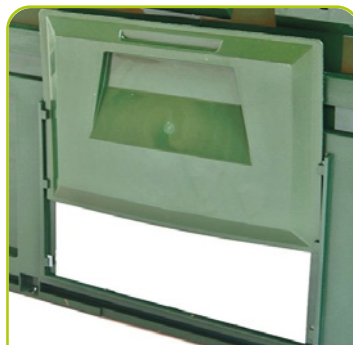

Jedinečné 3D větrací
otvory umožňují
provětrávání
kompostu

Jednoduchý
systém
skládání

Pevná dvířka
na vybírání
kompostu

Vrchní dvířka
na kovových
pantech

JRK 380 HOBBY MODULE

Pro zahrady do 400 m²
Objem: 380 l
Barva: černá/zelená
Výška: 82 cm
Základna: 72 × 72 cm

JRK 800 HOBBY MODULE

Pro zahrady do 1200 m²
Objem: 800 l
Barva: zelená
Výška: 82 cm
Základna: 72 × 135 cm

JRK 400 HOBBY

Pro zahrady do 450 m²
Objem: 400 l
Barva: černá/zelená
Výška: 80 cm
Základna: 88,5 × 88,5 cm