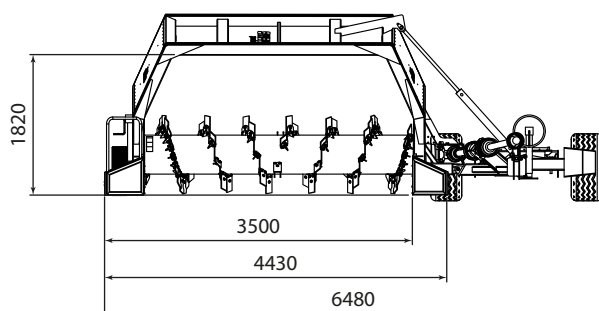

PŘEKOPÁVAČ KOMPOSTU CMC ST 350

Kvalitní překopávač zaručí optimální provzdušnění
kompostovací zakládky

-  ideální řešení pro středně velké kompostárny
-  překopávač s pracovní šíří 3,5 m a příčným řezem zakládky 4 m²
-  unikátní kónický tvar umožní lepší překopání kompostu
-  díky klasické konstrukci na přívěsu se boční síly stabilizují a nepřenáší na traktor
-  přepravní výška 4,7 m
-  splňuje přísná kritéria kontrolovaného mikrobiálního kompostování

TECHNICKÉ PARAMETRY

Maximální šířka zakládky	4,00 m
Maximální výška zakládky	1,90 m
Délka rotoru	3,50 m
Přepravní výška	4,70 m
Přepravní hmotnost	2,8 t (s betonovým závažím 8,5t)
Kloubová hřídel	BONDIOLI
Barva	šedá/modrá
Výkon traktoru	od 100 PS
Pracovní výkon	do 1200 m ³ /hod.
Pracovní rychlost	100–750 m/hod. (dle velikosti zakládky, hustoty, stavu, ...)
Přepravní rozměry stroje	d: 5,43 m, š: 6,48 m, v: 4,70 m