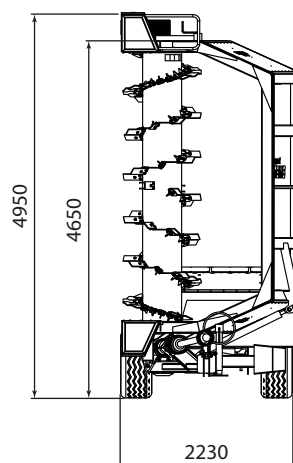

PŘEKOPÁVAČ KOMPOSTU CMC ST 350

Kvalitní překopávač zaručí optimální provzdušnění
kompostovací zakládky

-  ideální řešení pro středně velké kompostárny
-  překopávač s pracovní šíří 3,5 m a příčným řezem zakládky 4 m²
-  unikátní kónický tvar umožní lepší překopání kompostu
-  díky klasické konstrukci na přívěsu se boční síly stabilizují a nepřenáší na traktor
-  přepravní výška 4,7 m
-  splňuje přísná kritéria kontrolovaného mikrobiálního kompostování

TECHNICKÉ PARAMETRY

Maximální šířka zakládky	4,00 m
Maximální výška zakládky	1,90 m
Délka rotoru	3,50 m
Přepravní výška	4,70 m
Přepravní hmotnost	2,8 t (s betonovým závažím 8,5t)
Kloubová hřídel	BONDIOLI
Barva	šedá/modrá
Výkon traktoru	od 100 PS
Pracovní výkon	do 1200 m ³ /hod.
Pracovní rychlost	100–750 m/hod. (dle velikosti zakládky, hustoty, stavu, ...)
Přepravní rozměry stroje	d: 5,43 m, š: 6,48 m, v: 4,70 m