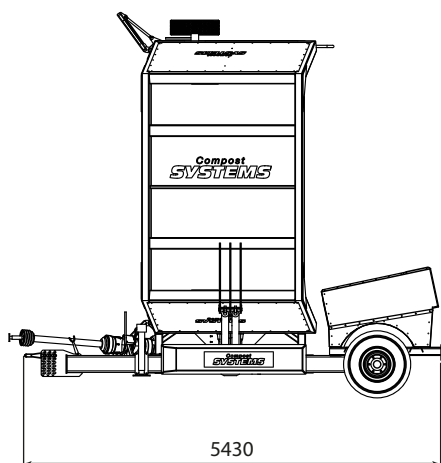

PŘEKOPÁVAČ KOMPOSTU CMC ST 350

Kvalitní překopávač zaručí optimální provzdušnění
kompostovací zakládky

-  ideální řešení pro středně velké kompostárny
-  překopávač s pracovní šíří 3,5 m a příčným řezem zakládky 4 m²
-  unikátní kónický tvar umožní lepší překopání kompostu
-  díky klasické konstrukci na přívěsu se boční síly stabilizují a nepřenáší na traktor
-  přepravní výška 4,7 m
-  splňuje přísná kritéria kontrolovaného mikrobiálního kompostování

TECHNICKÉ PARAMETRY

Maximální šířka zakládky	4,00 m
Maximální výška zakládky	1,90 m
Délka rotoru	3,50 m
Přepravní výška	4,70 m
Přepravní hmotnost	2,8 t (s betonovým závažím 8,5t)
Kloubová hřídel	BONDIOLI
Barva	šedá/modrá
Výkon traktoru	od 100 PS
Pracovní výkon	do 1200 m ³ /hod.
Pracovní rychlost	100–750 m/hod. (dle velikosti zakládky, hustoty, stavu, ...)
Přepravní rozměry stroje	d: 5,43 m, š: 6,48 m, v: 4,70 m

Naskenujte QR kód
a podívejte se na
překopávač kompostu
CMC ST 350 provozou: